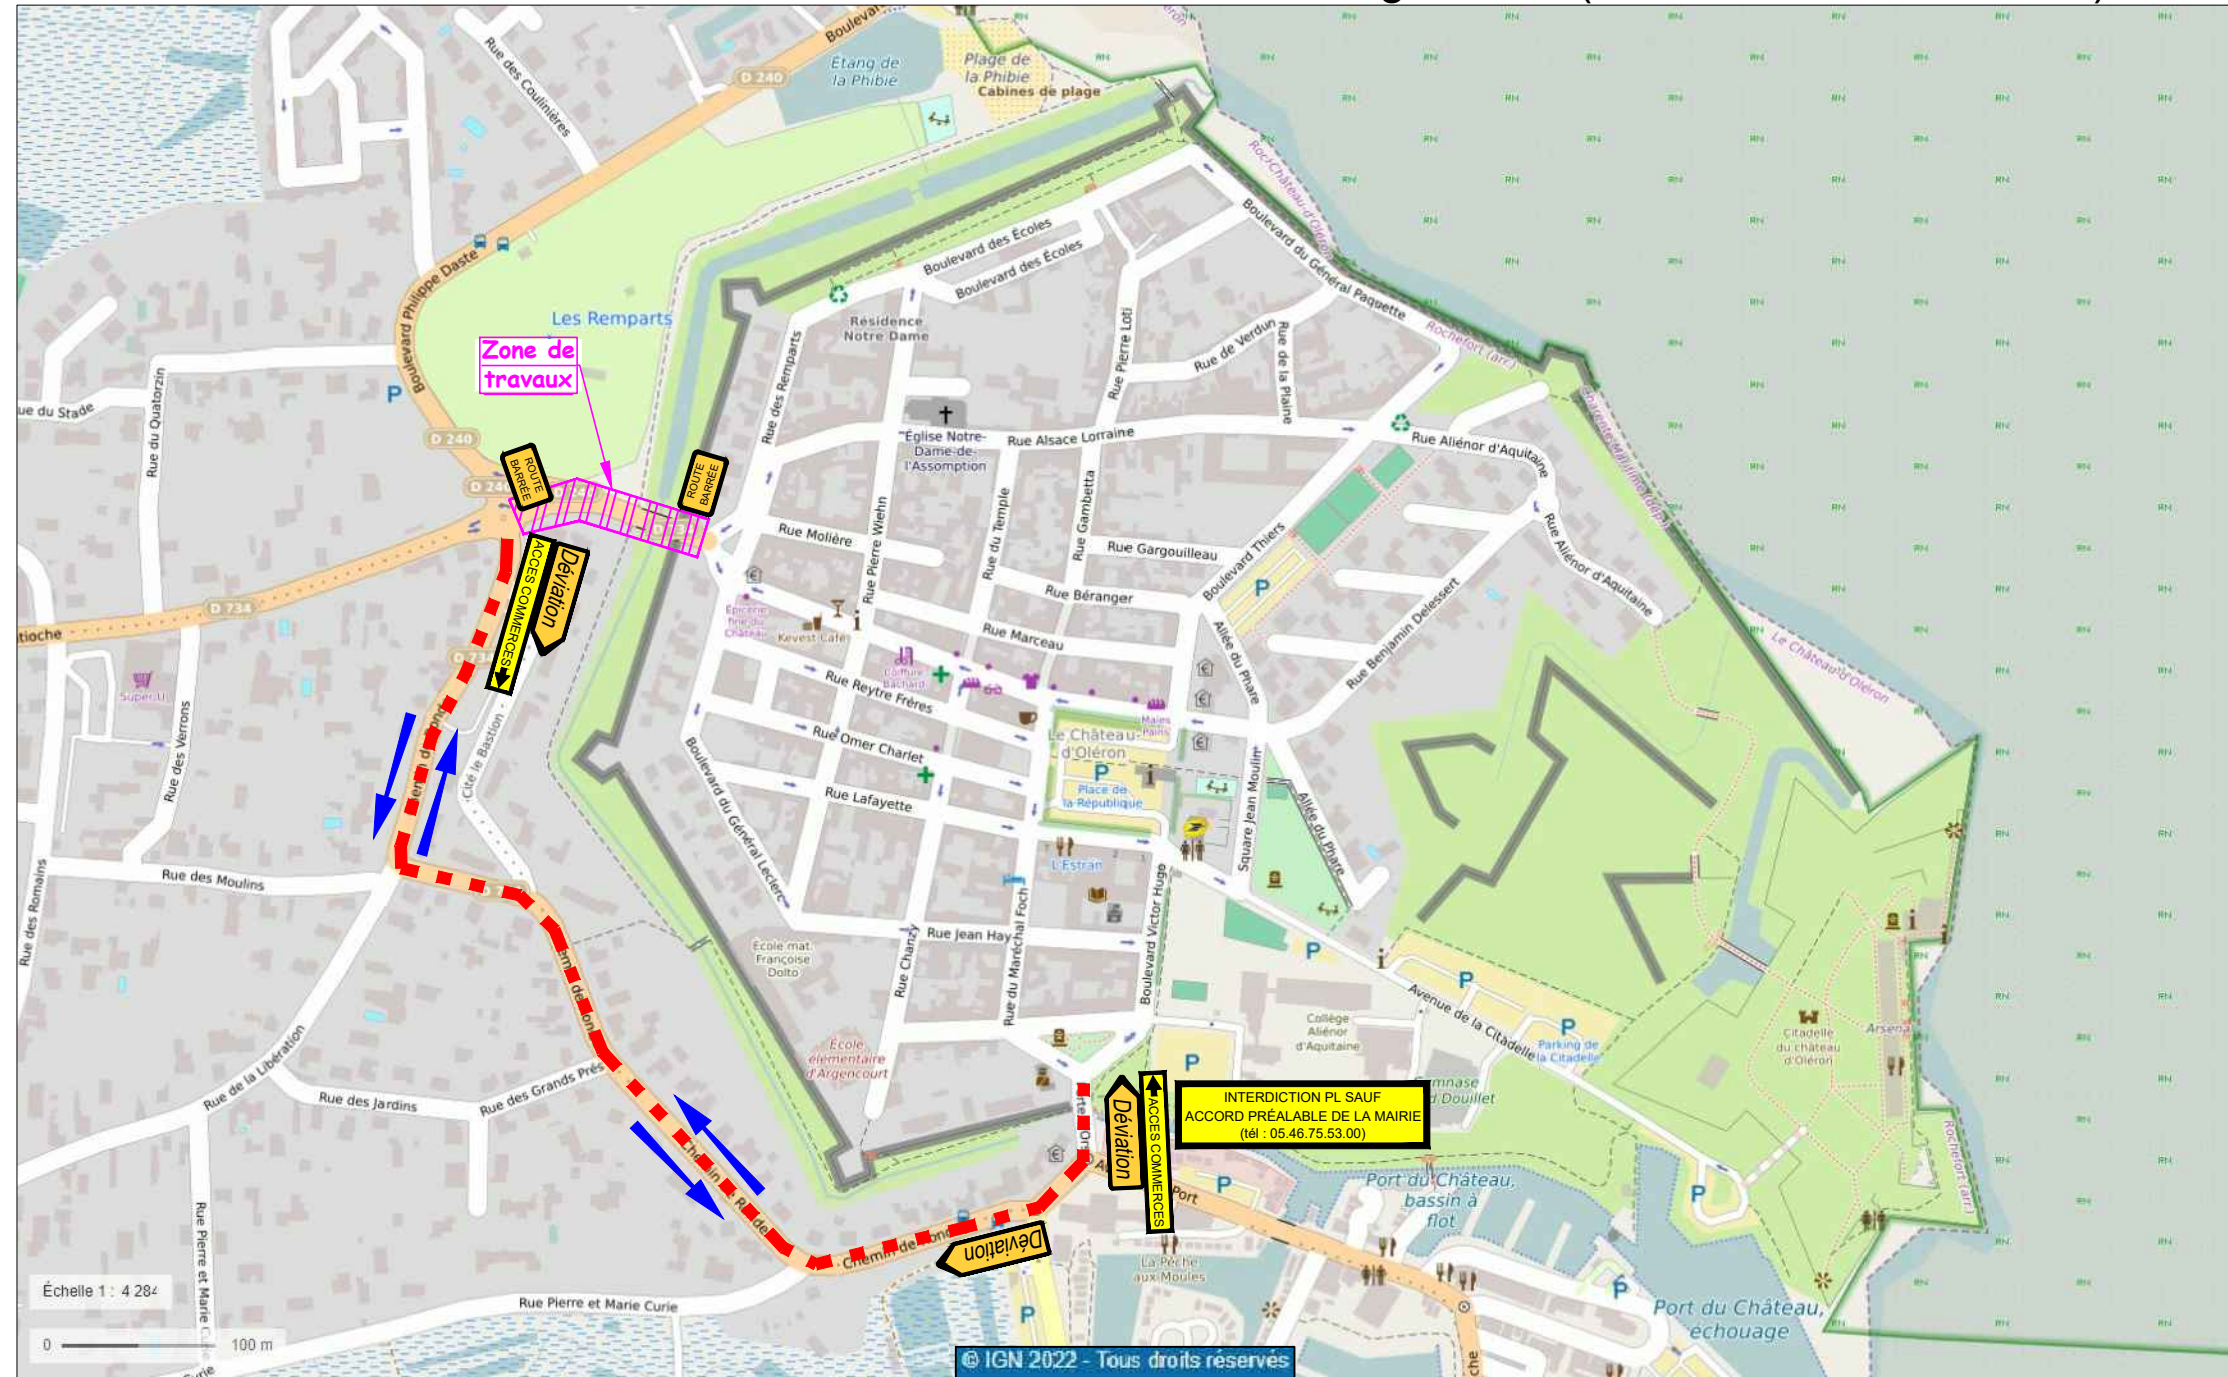

# LE CHATEAU D'OLÉRON / Boulevard d'Antioche (Porte de Dolus)

## Travaux de réhabilitation du réseau EU - Plan de déviation générale (du 13/02 au 10/03/2023)

- Zone de travaux
- Itinéraire de déviation
- Sens de circulation possible