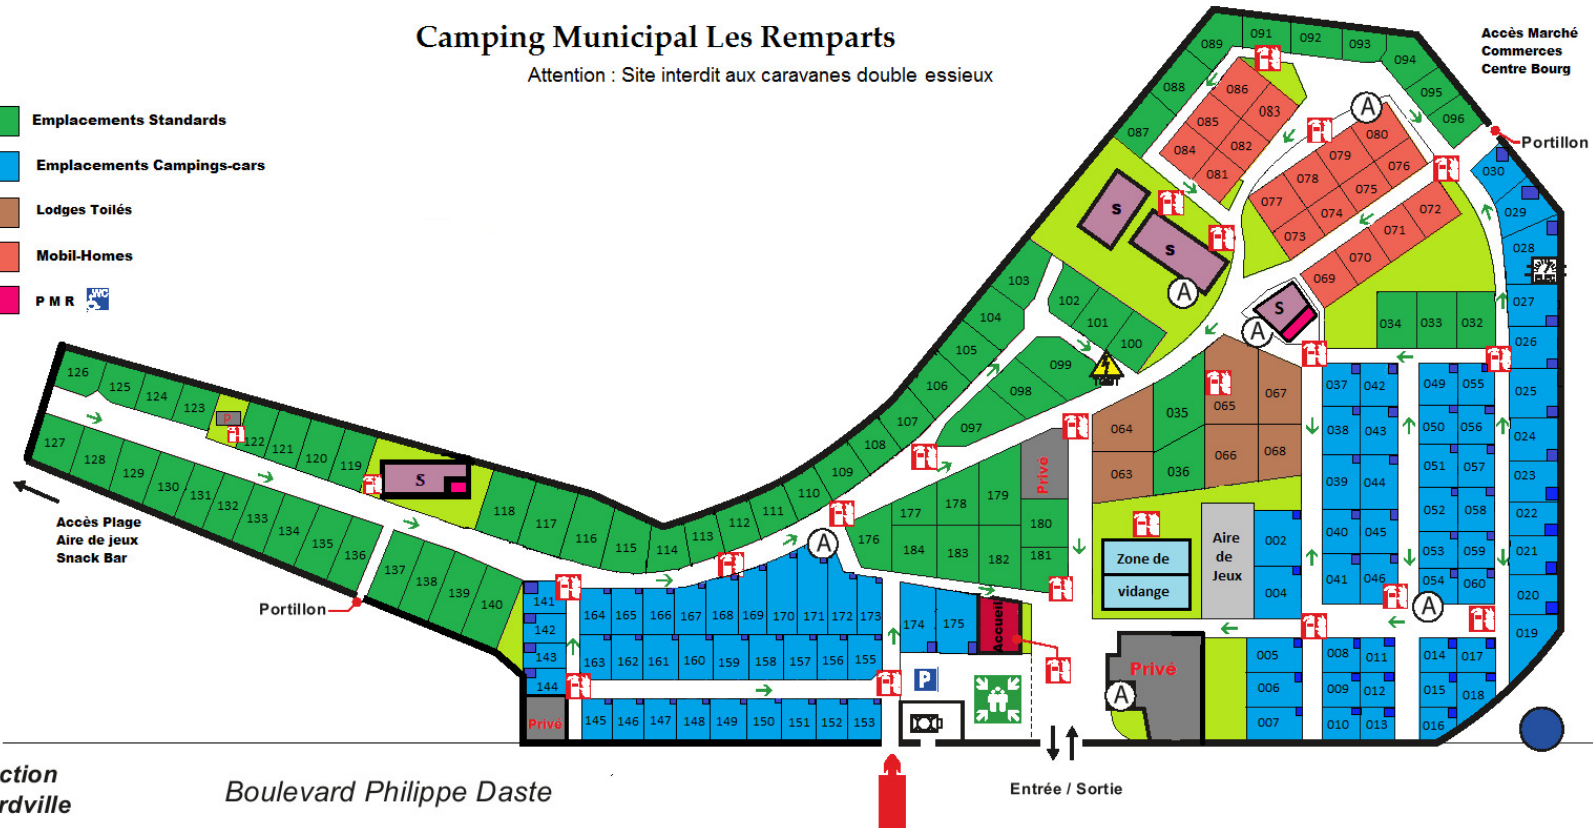

Camping Municipal Les Remparts

Attention : Site interdit aux caravanes double essieux

-  Emplacements Standards
-  Emplacements Campings-cars
-  Lodges Toilés
-  Mobil-Homes
-  P M R

Direction
Boyardville

Boulevard Philippe Daste

Accès Marché
Commerces
Centre Bourg

Portillon

Entrée / Sortie